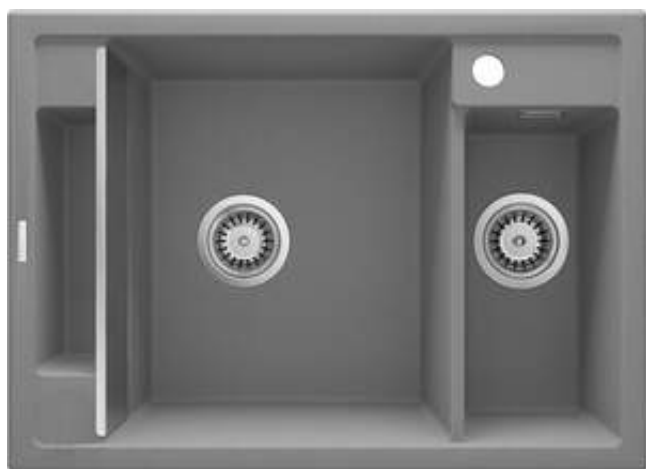

# Chiuvetă magnetică din granit, 1,5-cuve

Codul produsului: ZRM\_S503

Culoarea: gri metalic

### Chiuvetă

Finisaj	gri metalic
Tipul suprafeței	mat
Material	granit
Metoda de instalare	cu montare încastrată
Lățimea minimă a dulapului [mm]	700
Lățime [mm]	500
Lungimea [mm]	690
Înălțime [mm]	219
Adâncimea cuvei [mm]	205
Adâncimea celei de-a 2-a cuve [mm]	155
Lungimea conturului [mm]	670
Lățimea conturului [mm]	480
Dotat cu accesorii	Da
Număr de orificii	1
Număr de orificii făcute în avans	2

### Sifon

Finisaj	oțel
Tipul dopului	automat
Sifon pentru economie de spațiu	Da
Posibilitate de racordare a unei mașini de spălat vase/ rufe	Da

### Caracteristici:

- Proprietățile granitului Deante: rezistență la impact, temperatură ridicată, decolorare, șoc termic - conform standardului EN 13310
- Chiuveta este dotată cu accesorii de racordare la mașina de spălat vase
- Accesorii cu închidere automată a rigolei
- Proprietățile hidrofobe resping moleculele de apă.
- Finisajul îmbogățit cu ioni de argint adaugă proprietăți antiseptice.
- În cuva excepțional de spațioasă și adâncă intră până și tăvile scoase din cuptor
- Mic compartiment suplimentar multi-funcțional - ex. pentru clătirea legumelor și fructelor sau racordarea unui tocător de resturi alimentare
- Orificii suplimentare pentru instalarea unui dozator sau altor accesorii
- Agent de curățare special, sigur pentru suprafețele curățate
- Sifon pentru economie de spațiu, care înlesnește sortarea reziduurilor
- Cea mai lungă garanție, de 18 ani