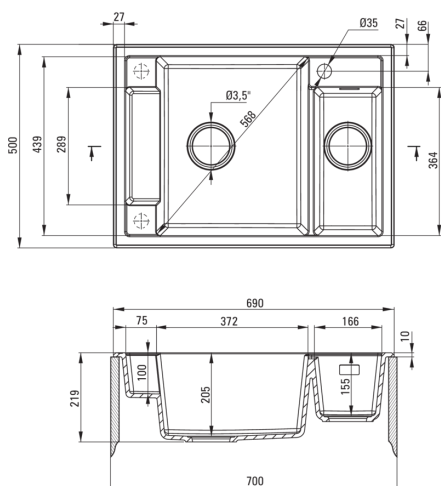

# Chiuvetă magnetică din granit, 1,5-cuve

Codul produsului: ZRM\_S503

Culoarea: gri metalic

### Chiuvetă

Finisaj	gri metalic
Tipul suprafeței	mat
Material	granit
Metoda de instalare	cu montare încastrată
Lățimea minimă a dulapului [mm]	700
Lățime [mm]	500
Lungimea [mm]	690
Înălțime [mm]	219
Adâncimea cuvei [mm]	205
Adâncimea celei de-a 2-a cuve [mm]	155
Lungimea conturului [mm]	670
Lățimea conturului [mm]	480
Dotat cu accesorii	Da
Număr de orificii	1
Număr de orificii făcute în avans	2